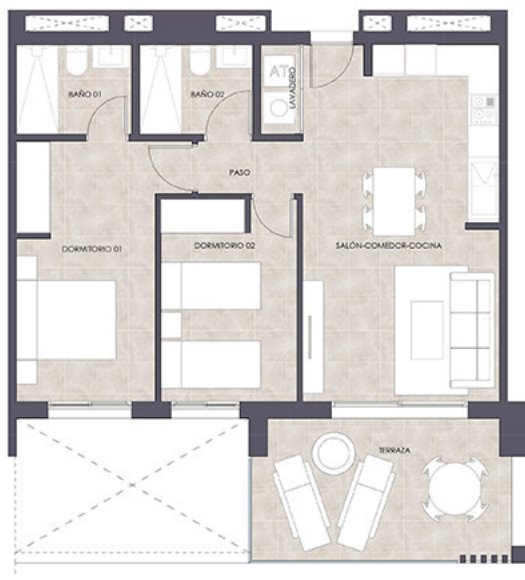

VIVIENDA E  
BLOQUE 01  
PLANTA 1, 3, 5 Y 7

**INMOIFACH**  
donde viven tus sueños

VIVIENDA 1B, 3B, 5B, 7B		TIPO E
<b>SUPERFICIES ÚTILES</b>		
ESTAR-COMEDOR-COCINA	25,42m <sup>2</sup>	
DORMITORIO 01	13,75m <sup>2</sup>	
DORMITORIO 02	9,95m <sup>2</sup>	
BAÑO 01	3,74m <sup>2</sup>	
BAÑO 02	3,74m <sup>2</sup>	
PASEO	2,00m <sup>2</sup>	
LAVADERO	1,28m <sup>2</sup>	
<b>TOTAL SUP. ÚTIL INTERIOR</b>	<b>59,88m<sup>2</sup></b>	
SUP. ÚTIL DE TERRAZAS	14,00m <sup>2</sup>	
<b>TOTAL SUP. ÚTIL</b>	<b>73,88m<sup>2</sup></b>	
<b>TOTAL CONST. INT.</b>		
	69,50m <sup>2</sup>	
SUP. TERRAZA CUB.	15,50m <sup>2</sup>	
<b>TOTAL CONSTRUIDA</b>	<b>85,00m<sup>2</sup></b>	

PLANTA

ALZADO